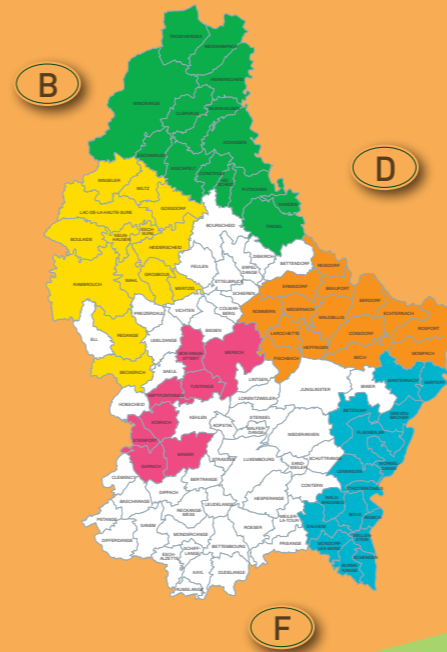

20

Joer

LEADER

LËTZEBUERG

1991-2011

LEADER ist eine europäische Initiative zur Förderung innovativer Projekte im ländlichen Raum. Seit nunmehr 20 Jahren wird LEADER erfolgreich in Luxemburg umgesetzt. Über 350 Projekte wurden bereits in unseren ländlichen Regionen initiiert. Viele Menschen waren in diese Projekte eingebunden und konnten einen Mehrwert daraus schöpfen.

In Zusammenarbeit mit den 5 LEADER-Regionen Redange-Wiltz, Clervaux-Vianden, Müllerthal, Miselerland sowie Lëtzebuerg West hat das Ministerium für Landwirtschaft, Weinbau und die Entwicklung des ländlichen Raumes ein abwechslungsreiches Programm für Sie auf die Beine gestellt.

Besuchen Sie uns im LEADER-Dorf auf der Foire Agricole und erleben Sie die Vielfalt der LEADER-Projekte!

LEADER

LE GOUVERNEMENT
DU GRAND-DUCHÉ DE LUXEMBOURG
Ministère de l'Agriculture,
de la Viticulture et du Développement rural